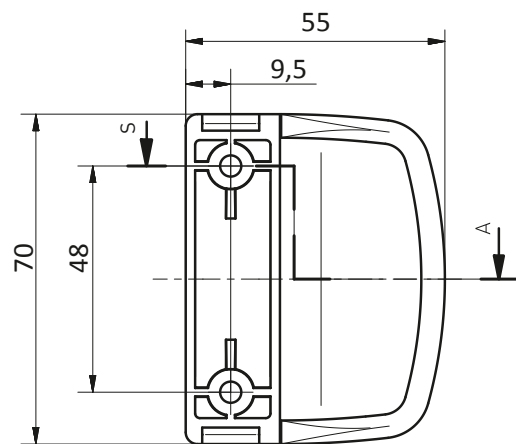

Balkontürgriff KS

für Balkon- und Terrassentüren

- DIN rechts und links verwendbar
- Verdeckte Verschraubung durch clipsbare Abdeckung
- Material: ASA-Kunststoff mit erhöhter UV-Beständigkeit
- Oberfläche: 8 Standardfarben
- Verschraubung mit Standard Fensterbauschrauben (max. 4,3 x..)
- Verpackungseinheit: 36 Stück