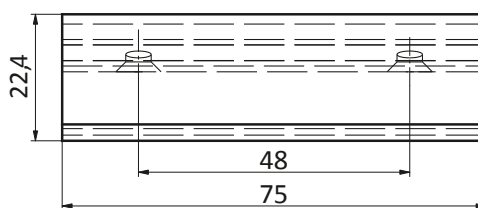

Alle Angaben ohne Gewähr, Irrtümer und Änderungen ohne Mitteilung vorbehalten.

Glasfalzgriff AL

für Balkon- und Terrassentüren

- DIN rechts und links verwendbar
- Material: Aluminium
- Oberfläche: pulverbeschichtet oder eloxiert
- Verschraubung mit Standard Fensterbauschrauben (max. 4 x..)
- Verpackungseinheit: 36 Stück