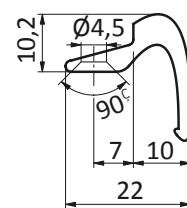

Alle Angaben ohne Gewähr, Irrtümer und Änderungen ohne Mitteilung vorbehalten.

Glasfalzgriff AL

für Balkon- und Terrassentüren

- DIN rechts und links verwendbar
- Material: Aluminium
- Oberfläche: pulverbeschichtet oder eloxiert
- Verschraubung mit Standard Fensterbauschrauben (max. 4 x..)
- Verpackungseinheit: 36 Stück