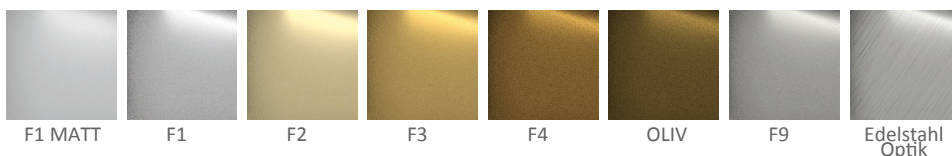

Balkontürgriff AL mit Steg für Balkon- und Terrassentüren

- DIN rechts und links verwendbar
- Material: Aluminium
- Oberfläche: pulverbeschichtet oder eloxiert
- Verschraubung mit Standard Fensterbauschrauben (max. 4 x..)
- Verpackungseinheit: 36 Stück

Oberflächen pulverbeschichtet:

Oberflächen eloxiert:

Alle Angaben ohne Gewähr, Irrtümer und Änderungen ohne Mitteilung vorbehalten.

Artikel	VE	Artikel-Nr.
Balkontürgriff AL mit Steg		
pulverbeschichtet weiß RAL 9016	36 Stück	115.9016.00.02
pulverbeschichtet graubraun RAL 8019	36 Stück	115.8019.00.02
pulverbeschichtet dunkelbraun RAL 8077	36 Stück	115.8077.00.02
pulverbeschichtet schokoladenbraun RAL 8017	36 Stück	115.8017.00.02
pulverbeschichtet tiefschwarz RAL 9005	36 Stück	115.9005.00.02
pulverbeschichtet tiefschwarz matt RAL 9005	36 Stück	115.9005M.00.02
pulverbeschichtet lehm Braun RAL 8003	36 Stück	115.8003.00.02
pulverbeschichtet anthrazitgrau RAL 7016	36 Stück	115.7016.00.02
pulverbeschichtet cremeweiß RAL 9001	36 Stück	115.9001.00.02
pulverbeschichtet Gold	36 Stück	115.GOLD.00.02
pulverbeschichtet SILVER	36 Stück	115.SILVER.00.02
pulverbeschichtet SATIN	36 Stück	115.SATIN.00.02
pulverbeschichtet TITAN	36 Stück	115.TITAN.00.02
eloxiert F1 matt	36 Stück	115.F1M.00.02
eloxiert F1	36 Stück	115.F1.00.02
eloxiert F2	36 Stück	115.F2.00.02
eloxiert F3	36 Stück	115.F3.00.02
eloxiert F4	36 Stück	115.F4.00.02
eloxiert F9	36 Stück	115.F9.00.02
eloxiert oliv	36 Stück	115.F-OLIVE.00.02
eloxiert Edelstahl Optik	36 Stück	115.INOX.00.02