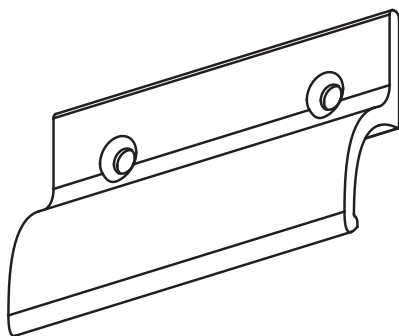

Balkontürgriff AL mit Steg für Balkon- und Terrassentüren

- DIN rechts und links verwendbar
- Material: Aluminium
- Oberfläche: pulverbeschichtet oder eloxiert
- Verschraubung mit Standard Fensterbauschrauben (max. 4 x..)
- Verpackungseinheit: 36 Stück

Oberflächen pulverbeschichtet:

Oberflächen eloxiert:

Alle Angaben ohne Gewähr, Irrtümer und Änderungen ohne Mitteilung vorbehalten.

Artikel	VE	Artikel-Nr.
Balkontürgriff AL mit Steg		
pulverbeschichtet weiß RAL 9016	36 Stück	115.9016.00.02
pulverbeschichtet graubraun RAL 8019	36 Stück	115.8019.00.02
pulverbeschichtet dunkelbraun RAL 8077	36 Stück	115.8077.00.02
pulverbeschichtet schokoladenbraun RAL 8017	36 Stück	115.8017.00.02
pulverbeschichtet tiefschwarz RAL 9005	36 Stück	115.9005.00.02
pulverbeschichtet tiefschwarz matt RAL 9005	36 Stück	115.9005M.00.02
pulverbeschichtet lehm Braun RAL 8003	36 Stück	115.8003.00.02
pulverbeschichtet anthrazitgrau RAL 7016	36 Stück	115.7016.00.02
pulverbeschichtet cremeweiß RAL 9001	36 Stück	115.9001.00.02
pulverbeschichtet Gold	36 Stück	115.GOLD.00.02
pulverbeschichtet SILVER	36 Stück	115.SILVER.00.02
pulverbeschichtet SATIN	36 Stück	115.SATIN.00.02
pulverbeschichtet TITAN	36 Stück	115.TITAN.00.02
eloxiert F1 matt	36 Stück	115.F1M.00.02
eloxiert F1	36 Stück	115.F1.00.02
eloxiert F2	36 Stück	115.F2.00.02
eloxiert F3	36 Stück	115.F3.00.02
eloxiert F4	36 Stück	115.F4.00.02
eloxiert F9	36 Stück	115.F9.00.02
eloxiert oliv	36 Stück	115.F-OLIVE.00.02
eloxiert Edelstahl Optik	36 Stück	115.INOX.00.02

Alle Angaben ohne Gewähr, Irrtümer und Änderungen ohne Mitteilung vorbehalten.

für Balkon- und Terrassentüren

Balkontürgriff AL ohne Steg für Balkon- und Terrassentüren

- DIN rechts und links verwendbar
- Material: Aluminium
- Oberfläche: pulverbeschichtet oder eloxiert
- Verschraubung mit Standard Fensterbauschrauben (max. 4 x..)
- Verpackungseinheit: 36 Stück