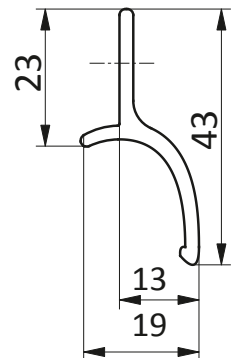

für Balkon- und Terrassentüren

Balkontürgriff AL mit Steg für Balkon- und Terrassentüren

- DIN rechts und links verwendbar
- Material: Aluminium
- Oberfläche: pulverbeschichtet oder eloxiert
- Verschraubung mit Standard Fensterbauschrauben (max. 4 x..)
- Verpackungseinheit: 36 Stück