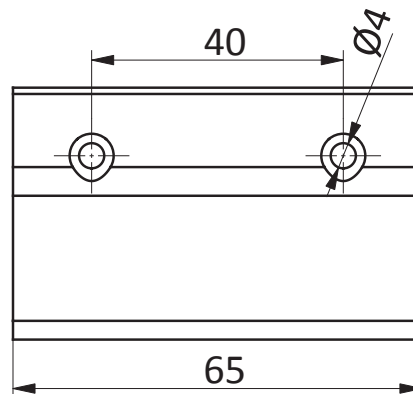

Alle Angaben ohne Gewähr, Irrtümer und Änderungen ohne Mitteilung vorbehalten.

für Balkon- und Terrassentüren

Balkontürgriff AL ohne Steg für Balkon- und Terrassentüren

- DIN rechts und links verwendbar
- Material: Aluminium
- Oberfläche: pulverbeschichtet oder eloxiert
- Verschraubung mit Standard Fensterbauschrauben (max. 4 x..)
- Verpackungseinheit: 36 Stück