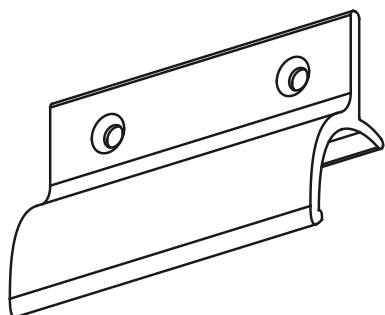

Oberflächen pulverbeschichtet:

Oberflächen eloxiert:

Montageschablone

für Balkontürgriff "DELUXE"

Montage

- Montageschablone an Fensterflügel anlegen
- Abstandsmaß A, B, C auswählen
- Montagebuchsen einlegen und mit Fensterbauschrauben verschrauben (ggf.vorbohren)
- Griff aufstecken und mit Innensechskantschlüssel SW 2,5 mit den seitlichen Gewindestiften fixieren

Artikel	VE	Artikel-Nr.
Balkontürgriff "DELUXE"		
pulverbeschichtet weiß RAL 9016	12 Stück	115.9016.00.01
pulverbeschichtet graubraun RAL 8019	12 Stück	115.8019.00.01
pulverbeschichtet dunkelbraun RAL 8077	12 Stück	115.8077.00.01
pulverbeschichtet schokoladenbraun RAL 8017	12 Stück	115.8017.00.01
pulverbeschichtet tiefschwarz RAL 9005	12 Stück	115.9005.00.01
pulverbeschichtet tiefschwarz matt RAL 9005	12 Stück	115.9005M.00.01
pulverbeschichtet lehm Braun RAL 8003	12 Stück	115.8003.00.01
pulverbeschichtet anthrazitgrau RAL 7016	12 Stück	115.7016.00.01
pulverbeschichtet cremeweiß RAL 9001	12 Stück	115.9001.00.01
pulverbeschichtet Gold	12 Stück	115.GOLD.00.01
pulverbeschichtet SILVER	12 Stück	115.SILVER.00.01
pulverbeschichtet SATIN	12 Stück	115.SATIN.00.01
pulverbeschichtet TITAN	12 Stück	115.TITAN.00.01
eloxiert F1 matt	12 Stück	115.F1M.00.01
eloxiert F1	12 Stück	115.F1.00.01
eloxiert F2	12 Stück	115.F2.00.01
eloxiert F3	12 Stück	115.F3.00.01
eloxiert F4	12 Stück	115.F4.00.01
eloxiert F9	12 Stück	115.F9.00.01
eloxiert oliv	12 Stück	115.F-OLIVE.00.01
eloxiert Edelstahl Optik	12 Stück	115.INOX.00.01

Artikel	VE	Artikel-Nr.
Montageschablone für Balkontürgriff "DELUXE"		
Kunststoff grau	1 Stück	409.0000.00.01

Alle Angaben ohne Gewähr, Irrtümer und Änderungen ohne Mitteilung vorbehalten.

für Balkon- und Terrassentüren

Balkontürgriff AL mit Steg für Balkon- und Terrassentüren

- DIN rechts und links verwendbar
- Material: Aluminium
- Oberfläche: pulverbeschichtet oder eloxiert
- Verschraubung mit Standard Fensterbauschrauben (max. 4 x..)
- Verpackungseinheit: 36 Stück