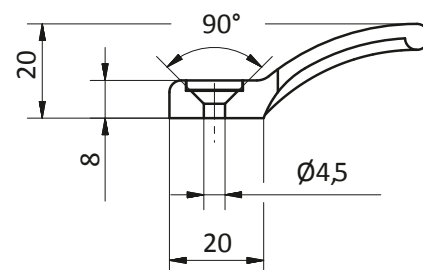

Balkontürgriff KS

für Balkon- und Terrassentüren

- DIN rechts und links verwendbar
- Verdeckte Verschraubung durch clipsbare Abdeckung
- Material: ASA-Kunststoff mit erhöhter UV-Beständigkeit
- Oberfläche: 8 Standardfarben
- Verschraubung mit Standard Fensterbauschrauben (max. 4,3 x..)
- Verpackungseinheit: 36 Stück