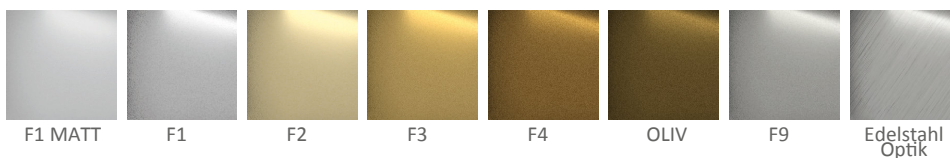

Alle Angaben ohne Gewähr, Irrtümer und Änderungen ohne Mitteilung vorbehalten.