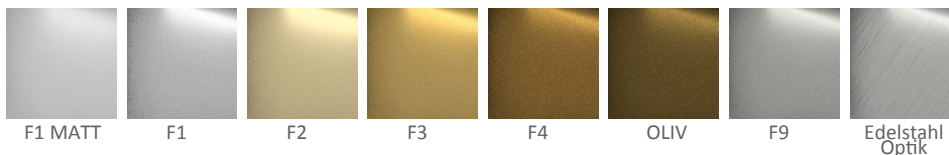

**Große
Oberflächen-
vielfalt**

**Oberflächen
passend zu
Fenstergriffen**

**Komplettes,
umfangreiches
Programm**

**Einfache
Montage**

Balkontürgriff "DELUXE"

für Balkon- und Terrassentüren

- DIN rechts und links verwendbar
- Material: Aluminium
- Oberfläche: pulverbeschichtet oder eloxiert
- Montagebuchsen inklusive
- Verschraubung mit Standard Fensterbauschrauben (max. 4,3 x..)
- Verdeckte seitliche Verschraubung (Innensechskantschlüssel SW 2,5)
- Verpackungseinheit: 12 Stück
- Montageschablone optional verfügbar

Oberflächen pulverbeschichtet:

Oberflächen eloxiert:

Montageschablone

für Balkontürgriff "DELUXE"

Montage

- Montageschablone an Fensterflügel anlegen
- Abstandsmaß A, B, C auswählen
- Montagebuchsen einlegen und mit Fensterbauschrauben verschrauben (ggf.vorbohren)
- Griff aufstecken und mit Innensechskantschlüssel SW 2,5 mit den seitlichen Gewindestiften fixieren