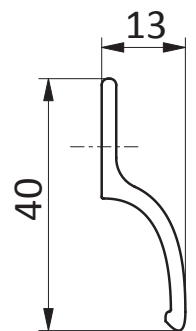

Alle Angaben ohne Gewähr, Irrtümer und Änderungen ohne Mitteilung vorbehalten.

für Balkon- und Terrassentüren

Balkontürgriff AL ohne Steg für Balkon- und Terrassentüren

- DIN rechts und links verwendbar
- Material: Aluminium
- Oberfläche: pulverbeschichtet oder eloxiert
- Verschraubung mit Standard Fensterbauschrauben (max. 4 x..)
- Verpackungseinheit: 36 Stück