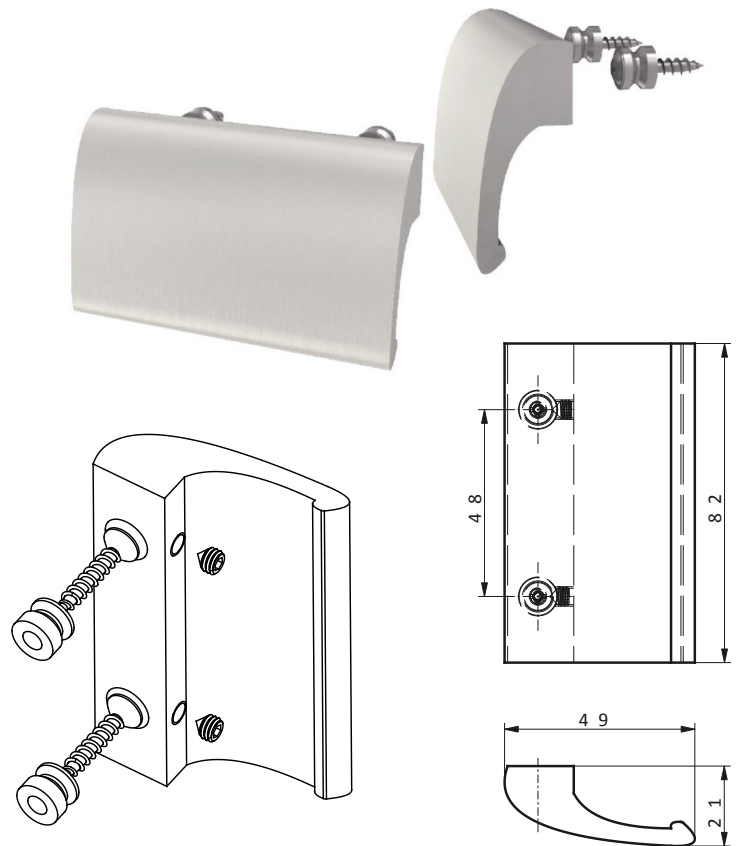

**Große
Oberflächen-
vielfalt**

**Oberflächen
passend zu
Fenstergriffen**

**Komplettes,
umfangreiches
Programm**

**Einfache
Montage**

Balkontürgriff "DELUXE"

für Balkon- und Terrassentüren

- DIN rechts und links verwendbar
- Material: Aluminium
- Oberfläche: pulverbeschichtet oder eloxiert
- Montagebuchsen inklusive
- Verschraubung mit Standard Fensterbauschrauben (max. 4,3 x..)
- Verdeckte seitliche Verschraubung (Innensechskantschlüssel SW 2,5)
- Verpackungseinheit: 12 Stück
- Montageschablone optional verfügbar

Oberflächen pulverbeschichtet:

Oberflächen eloxiert:

Montageschablone

für Balkontürgriff "DELUXE"

Montage

- Montageschablone an Fensterflügel anlegen
- Abstandsmaß A, B, C auswählen
- Montagebuchsen einlegen und mit Fensterbauschrauben verschrauben (ggf.vorbohren)
- Griff aufstecken und mit Innensechskantschlüssel SW 2,5 mit den seitlichen Gewindestiften fixieren

Artikel	VE	Artikel-Nr.
Montageschablone für Balkontürgriff "DELUXE"		
Kunststoff grau	1 Stück	409.0000.00.01

Alle Angaben ohne Gewähr, Irrtümer und Änderungen ohne Mitteilung vorbehalten.

für Balkon- und Terrassentüren