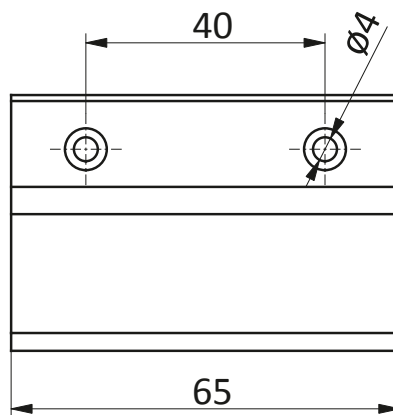

für Balkon- und Terrassentüren

Balkontürgriff AL mit Steg für Balkon- und Terrassentüren

- DIN rechts und links verwendbar
- Material: Aluminium
- Oberfläche: pulverbeschichtet oder eloxiert
- Verschraubung mit Standard Fensterbauschrauben (max. 4 x..)
- Verpackungseinheit: 36 Stück