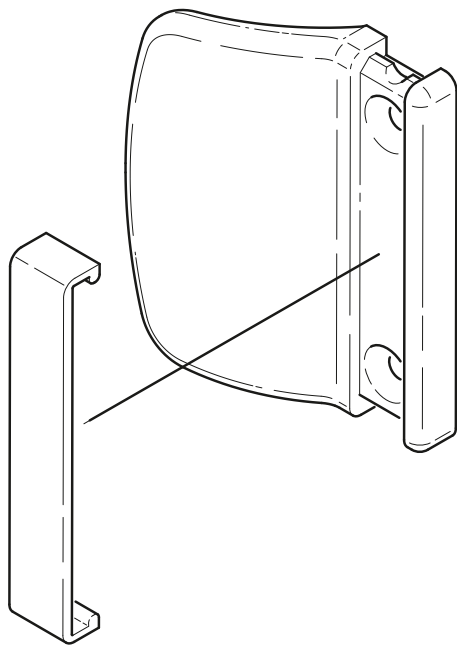

Alle Angaben ohne Gewähr, Irrtümer und Änderungen ohne Mitteilung vorbehalten.

Glasfalzgriff AL

für Balkon- und Terrassentüren

- DIN rechts und links verwendbar
- Material: Aluminium
- Oberfläche: pulverbeschichtet oder eloxiert
- Verschraubung mit Standard Fensterbauschrauben (max. 4 x..)
- Verpackungseinheit: 36 Stück

Alle Angaben ohne Gewähr, Irrtümer und Änderungen ohne Mitteilung vorbehalten.

Balkontürgriff KS

für Balkon- und Terrassentüren

- DIN rechts und links verwendbar
- Verdeckte Verschraubung durch clipsbare Abdeckung
- Material: ASA-Kunststoff mit erhöhter UV-Beständigkeit
- Oberfläche: 8 Standardfarben
- Verschraubung mit Standard Fensterbauschrauben (max. 4,3 x..)
- Verpackungseinheit: 36 Stück